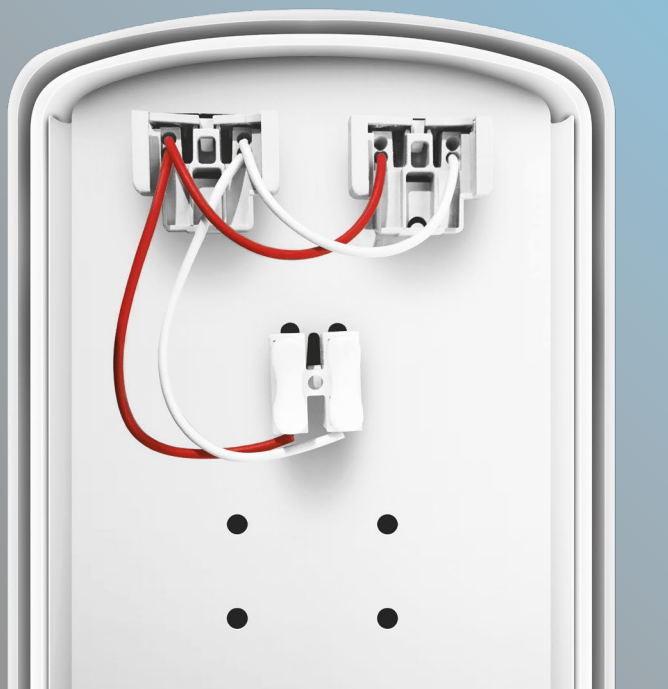

MACROLED®

Una marca de **CORESA®**

Estanco Premium

Ficha Técnica

BORNERA

a presión de
fácil instalación

Mas iluminación

Re°ectante Premium

IEC 60598-1:2008

IEC 60598-2-1:1979+AI

Prensas
de fácil instalación

Prensa
Cable IP65
Protección superior

Visor Cristal
Acrílico cristal premium

MACROLED®

valores expresados en mm

Potencia	18W Máx	36W Máx
Modelo	LETP-1-120	LETP-2-120
Voltaje	AC85-265V	AC85-265V
Frecuencia	50-60Hz	50-60Hz
Conector	G13 - una punta	G13 - una punta
Protección	IP65	IP65
Compatibilidad	1 Tubo LED T8 18W	2 Tubo LED T8 18W
Conexión	Bornera	Bornera
Reflectante	si	si
Material del Cuerpo	ABS	ABS
Material del Lente	PC	PC
Protección	IK08	IK08
Color	Gris	Gris
Tamaño Artefacto	1260x82x58mm	1260x125x58mm
Peso Artefacto	0,9 Kg	1,1 Kg
Medidas Master	128x32x17,5cm	128x28x27cm
Cantidad x Master	10 pcs	8 pcs