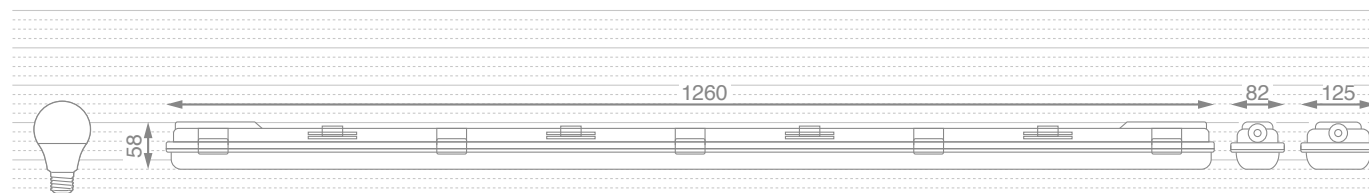

IEC 60598-1:2008

IEC 60598-2-1:1979+AI

Prensas
de fácil instalación

Prensa
Cable IP65
Protección superior

Visor Cristal
Acrílico cristal premium

MACROLED®

valores expresados en mm

Potencia	18W Máx	36W Máx
Modelo	LETP-1-120	LETP-2-120
Voltaje	AC85-265V	AC85-265V
Frecuencia	50-60Hz	50-60Hz
Conector	G13 - una punta	G13 - una punta
Protección	IP65	IP65
Compatibilidad	1 Tubo LED T8 18W	2 Tubo LED T8 18W
Conexión	Bornera	Bornera
Reflectante	si	si
Material del Cuerpo	ABS	ABS
Material del Lente	PC	PC
Protección	IK08	IK08
Color	Gris	Gris
Tamaño Artefacto	1260x82x58mm	1260x125x58mm
Peso Artefacto	0,9 Kg	1,1 Kg
Medidas Master	128x32x17,5cm	128x28x27cm
Cantidad x Master	10 pcs	8 pcs