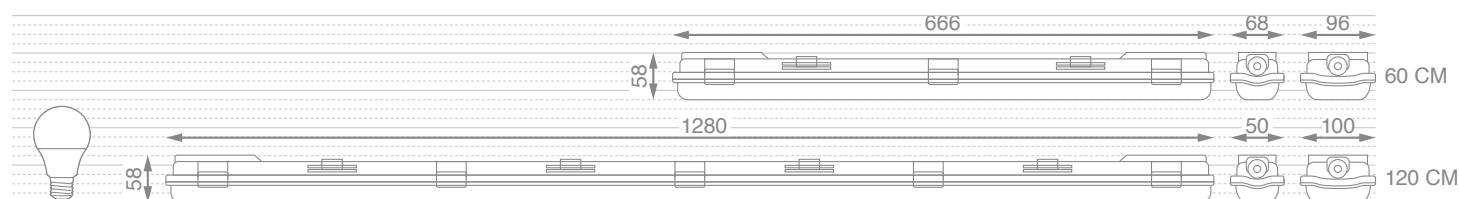

MACROLED®

Una marca de  **CORESA®**

Estanco Portatubo

Ficha Técnica

MACROLED®

valores expresados en mm

Potencia	9W Máx	18W Máx	18W Máx	36W Máx
Modelo	LET-1-60	LET-2-60	LET-1-120	LET-2-120
Voltaje	AC85-265V	AC85-265V	AC85-265V	AC85-265V
Frecuencia	50-60Hz	50-60Hz	50-60Hz	50-60Hz
Conector	G13 - una punta	G13 - una punta	G13 - una punta	G13 - una punta
Protección	IP65	IP65	IP65	IP65
Compatibilidad	1 Tubo LED T8 9W	2 Tubo LED T8 9W	1 Tubo LED T8 18W	2 Tubo LED T8 18W
Conexión	Bornera	Bornera	Bornera	Bornera
Reflectante	no	no	no	no
Material del Cuerpo	ABS	ABS	ABS	ABS
Material del Lente	Policarbonato	Policarbonato	Policarbonato	Policarbonato
Protección	IK08	IK08	IK08	IK08
Color	Gris	Gris	Gris	Gris
Tamaño Artefacto	666x68x58mm	666x96x58mm	1276x68x58mm	1280x10x50mm
Peso Artefacto	0,4 Kg	0,6 Kg	0,8 Kg	1,1 Kg
Medidas Master	68,2x31x21,5cm	68,2x31x21,5cm	129x31x21,5cm	129x31x21,5cm
Cantidad x Master	16 pcs	12 pcs	16 pcs	12 pcs

Código Barras Unit	7428325568556	7428325568563	7428325568532	7428325568549
Código Barras Master	74283255685566	74283255685634	74283255685320	74283255685498