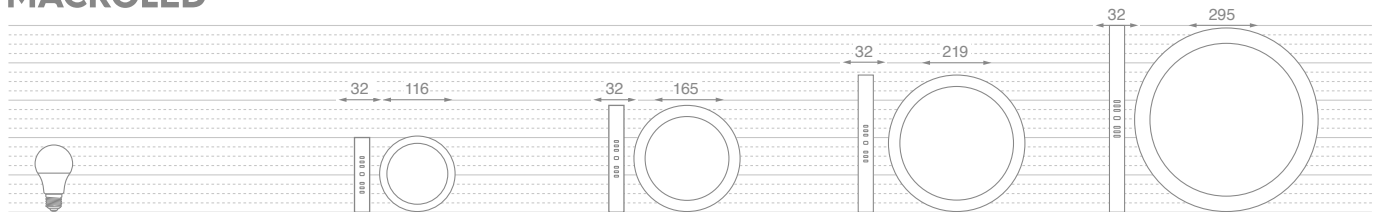

MACROLED®

Una marca de  **CORESA®**

Panel Plafón

Ficha Técnica

Plafón Blanco

Panel LED

Norma N° 60598-1:2008

Norma N° 60598-2-2:2011

Tensión	AC85-265V
Frecuencia	50-60Hz
Anti-High-Volt	1500V
Clase	II
Vida Útil	25.000hs
ON/OFF Switch	15.000
CRI	80Ra
SDCM	6
Garantía	2 Años
Temperatura	-20° +40°

MACROLED®

valores expresados en mm

Potencia	6W	12W	18W	24W
Modelo	PR06	PR12	PR18	PR24
Conexión	Empalme	Empalme	Empalme	Empalme
Corriente	59mA	110mA	155mA	200mA
Factor de Potencia	0.5	0.5	0.5	0.5
Tiempo de Arranque	0.5s	0.5s	0.5s	0.5s
Protección	IP20	IP20	IP20	IP20
Función Dimeable	No	No	No	No
Material	Aluminio	Aluminio	Aluminio	Aluminio
Ángulo de Apertura	120°	120°	120°	120°
LED SMD	2835 - 30pcs	2835 - 60pcs	2835 - 90pcs	2835 - 120pcs
Lámpara	Tamaño ø116 x32mm	ø165x32mm	ø219x32mm	ø295x32mm
	Peso 12g	18g	29g	48g
Master	Tamaño 42x27x27,7cm	55x19,x42cm	47x24,5x63cm	42x32x32cm
	Cantidad 40pcs	30pcs	30pcs	10pcs

MACROLED®

valores expresados en mm

Potencia	6W	12W	18W	24W	
Modelo	PC06	PC12	PC18	PC24	
Conexión	Empalme	Empalme	Empalme	Empalme	
Corriente	59mA	110mA	155mA	200mA	
Factor de Potencia	0.5	0.5	0.5	0.5	
Tiempo de Arranque	0.5s	0.5s	0.5s	0.5s	
Protección	IP20	IP20	IP20	IP20	
Función Dimeable	No	No	No	No	
Material	Aluminio	Aluminio	Aluminio	Aluminio	
Ángulo de Apertura	120°	120°	120°	120°	
LED SMD	2835 - 30pcs	2835 - 60pcs	2835 - 90pcs	2835 - 120pcs	
Lámpara	Tamaño	116 x32mm	165x32mm	219x32mm	295x32mm
	Peso	12g	18g	29g	48g
Master	Tamaño	42x27x27,7cm	55x19,x42cm	47x24,5x63cm	42x32x32cm
	Cantidad	40pcs	30pcs	30pcs	10pcs