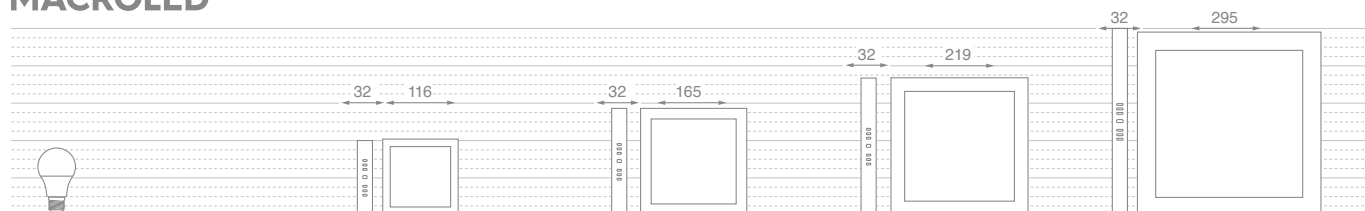

Tensión	AC85-265V
Frecuencia	50-60Hz
Anti-High-Volt	1500V
Clase	II
Vida Útil	25.000hs
ON/OFF Switch	15.000
CRI	80Ra
SDCM	6
Garantía	2 Años
Temperatura	-20° +40°

MACROLED®

valores expresados en mm

Potencia	6W	12W	18W	24W
Modelo	PR06	PR12	PR18	PR24
Conexión	Empalme	Empalme	Empalme	Empalme
Corriente	59mA	110mA	155mA	200mA
Factor de Potencia	0.5	0.5	0.5	0.5
Tiempo de Arranque	0.5s	0.5s	0.5s	0.5s
Protección	IP20	IP20	IP20	IP20
Función Dimeable	No	No	No	No
Material	Aluminio	Aluminio	Aluminio	Aluminio
Ángulo de Apertura	120°	120°	120°	120°
LED SMD	2835 - 30pcs	2835 - 60pcs	2835 - 90pcs	2835 - 120pcs
Lámpara	Tamaño ø116 x32mm	ø165x32mm	ø219x32mm	ø295x32mm
	Peso 12g	18g	29g	48g
Master	Tamaño 42x27x27,7cm	55x19,x42cm	47x24,5x63cm	42x32x32cm
	Cantidad 40pcs	30pcs	30pcs	10pcs

MACROLED®

valores expresados en mm

Potencia	6W	12W	18W	24W	
Modelo	PC06	PC12	PC18	PC24	
Conexión	Empalme	Empalme	Empalme	Empalme	
Corriente	59mA	110mA	155mA	200mA	
Factor de Potencia	0.5	0.5	0.5	0.5	
Tiempo de Arranque	0.5s	0.5s	0.5s	0.5s	
Protección	IP20	IP20	IP20	IP20	
Función Dimeable	No	No	No	No	
Material	Aluminio	Aluminio	Aluminio	Aluminio	
Ángulo de Apertura	120°	120°	120°	120°	
LED SMD	2835 - 30pcs	2835 - 60pcs	2835 - 90pcs	2835 - 120pcs	
Lámpara	Tamaño	116 x32mm	165x32mm	219x32mm	295x32mm
	Peso	12g	18g	29g	48g
Master	Tamaño	42x27x27,7cm	55x19,x42cm	47x24,5x63cm	42x32x32cm
	Cantidad	40pcs	30pcs	30pcs	10pcs